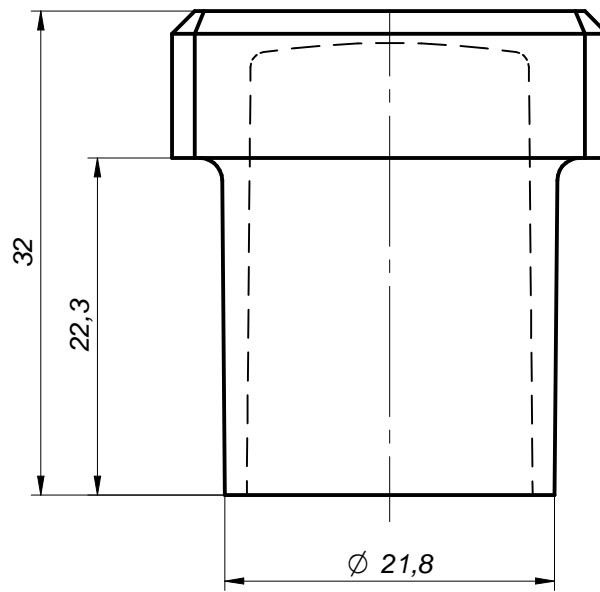

TOLERANCJE

0	+/- 0,2
0,0	+/-0,1
0,00	+/-0,05

 - wymiar kontrolny

1:1

Lp.	Data	Treść zmiany	Podpis

Nazwa		Nr zlec.		Materiał		Skurcz		Masa		Podz.	
Agora		111		PP		~1,6%		7,9 g		1:1	
	Nazwisko	Data		Politech sp. z o. o. ul. Jana Pawła II 79 86-031 Osielsko POLAND tel.: +48 52 375 63 00 fax: +48 52 375 63 01 www.politech.pl				Indeks detalu			
Kontrouwał	Ordański K.	2013-08-10						999.0213			
Sprawdził								Indeks formy			
								WF9990215/9990213			