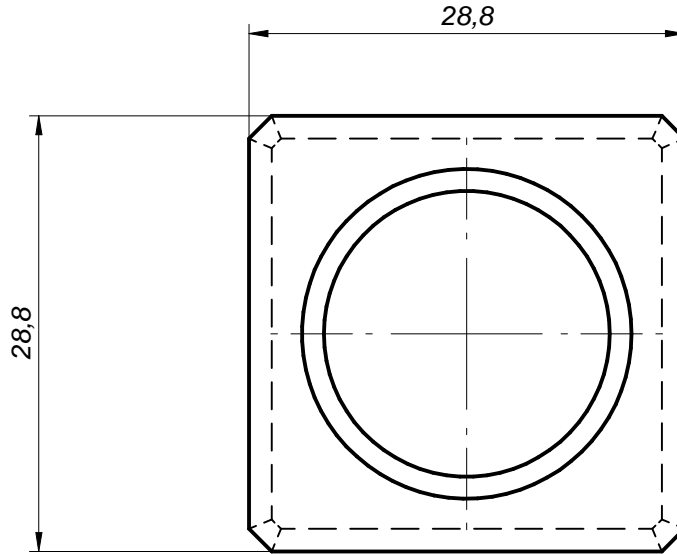

TOLERANCJE

0	+/- 0,2
0,0	+/-0,1
0,00	+/-0,05

 - wymiar kontrolny

1:1

Lp.	Data	Treść zmiany	Podpis

Nazwa		Nr zlec.		Materiał		Skurcz		Masa		Podz.	
Agora		111		PP		~1,6%		7,9 g		1:1	
	Nazwisko	Data		Politech sp. z o. o. ul. Jana Pawła II 79 86-031 Osielsko POLAND tel.: +48 52 375 63 00 fax: +48 52 375 63 01 www.politech.pl				Indeks detalu			
Kontrouwał	Ordański K.	2013-08-10						999.0213			
Sprawdził								Indeks formy			
								WF9990215/9990213			