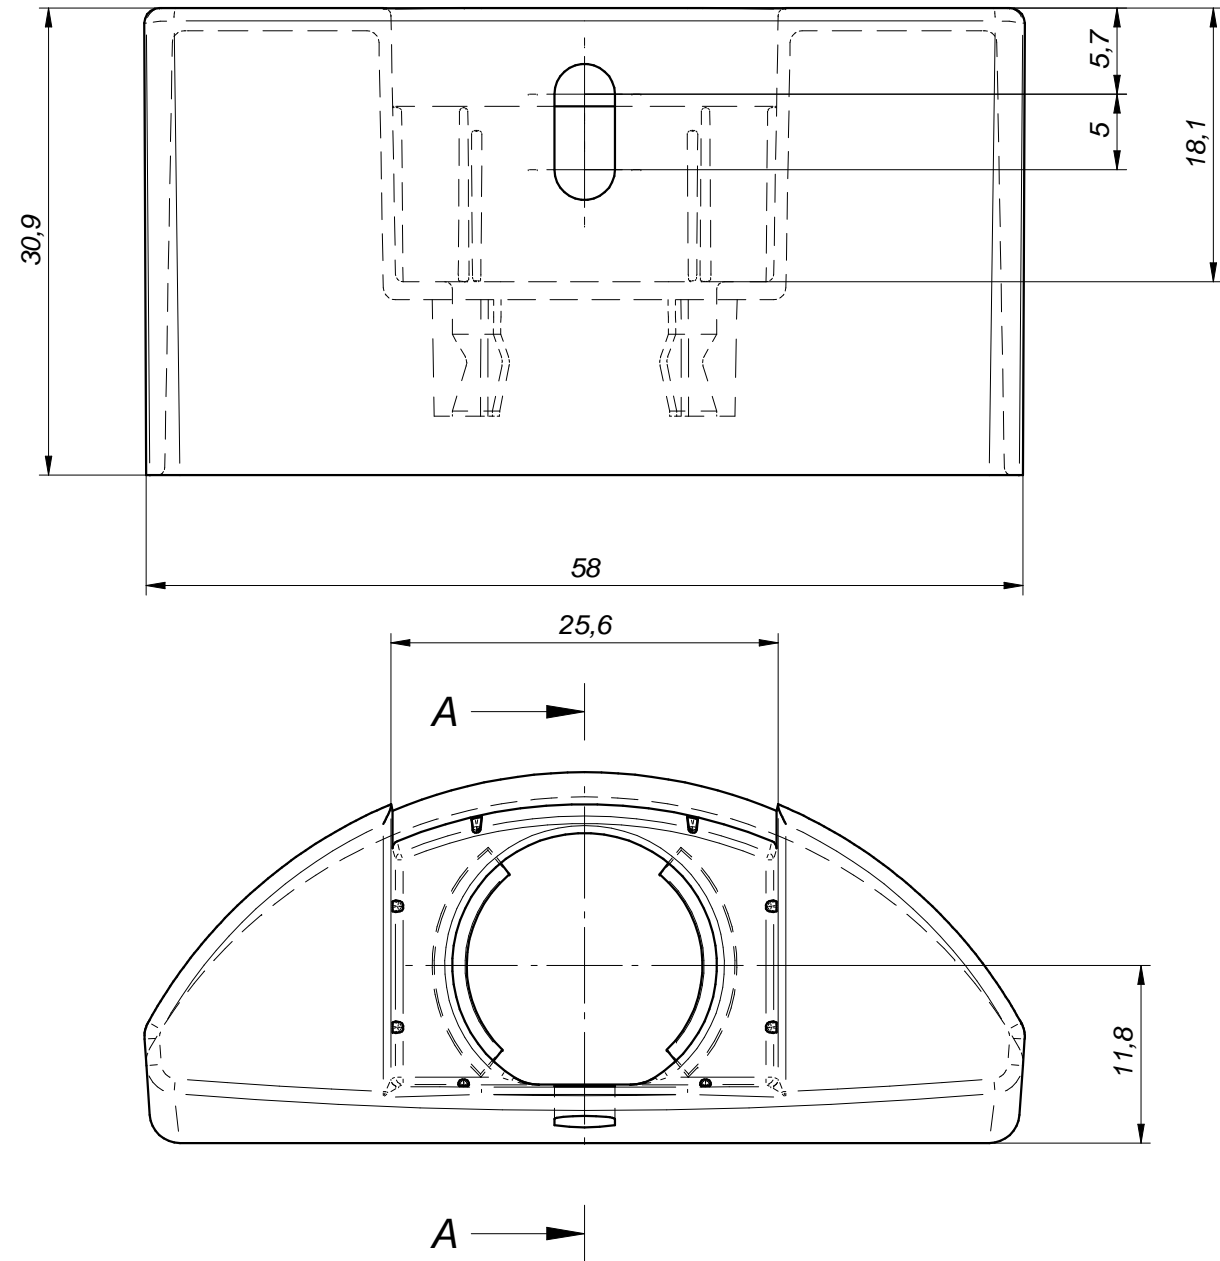

TOLERANCJE	
0	+/- 0,2
0,0	+/-0,1
0,00	+/-0,01

√ Ra 5 (√)

Kopowanie, udostępnianie osobom trzecim oraz konkurencji, bez naszej zgody jest zabronione "Politech" sp. z o. o.

Kopowanie, udostępnianie osobom trzecim oraz konkurencji, bez naszej zgody jest zabronione "Politech" sp. z o. o.					
Lp.	Data	Treść zmiany		Podpis	
Nazwa		Nr zlec.	Materiał	Skurcz	Masa
Nasadka Angel		554	Polypropylene	~1,6%	7,6 g
Podz.		2:1			
Nazwisko		Data	Indeks detalu		
Kontruował Zakrzewski D.		2014-09-12	...		
Sprawdził			Indeks formy		
			...		